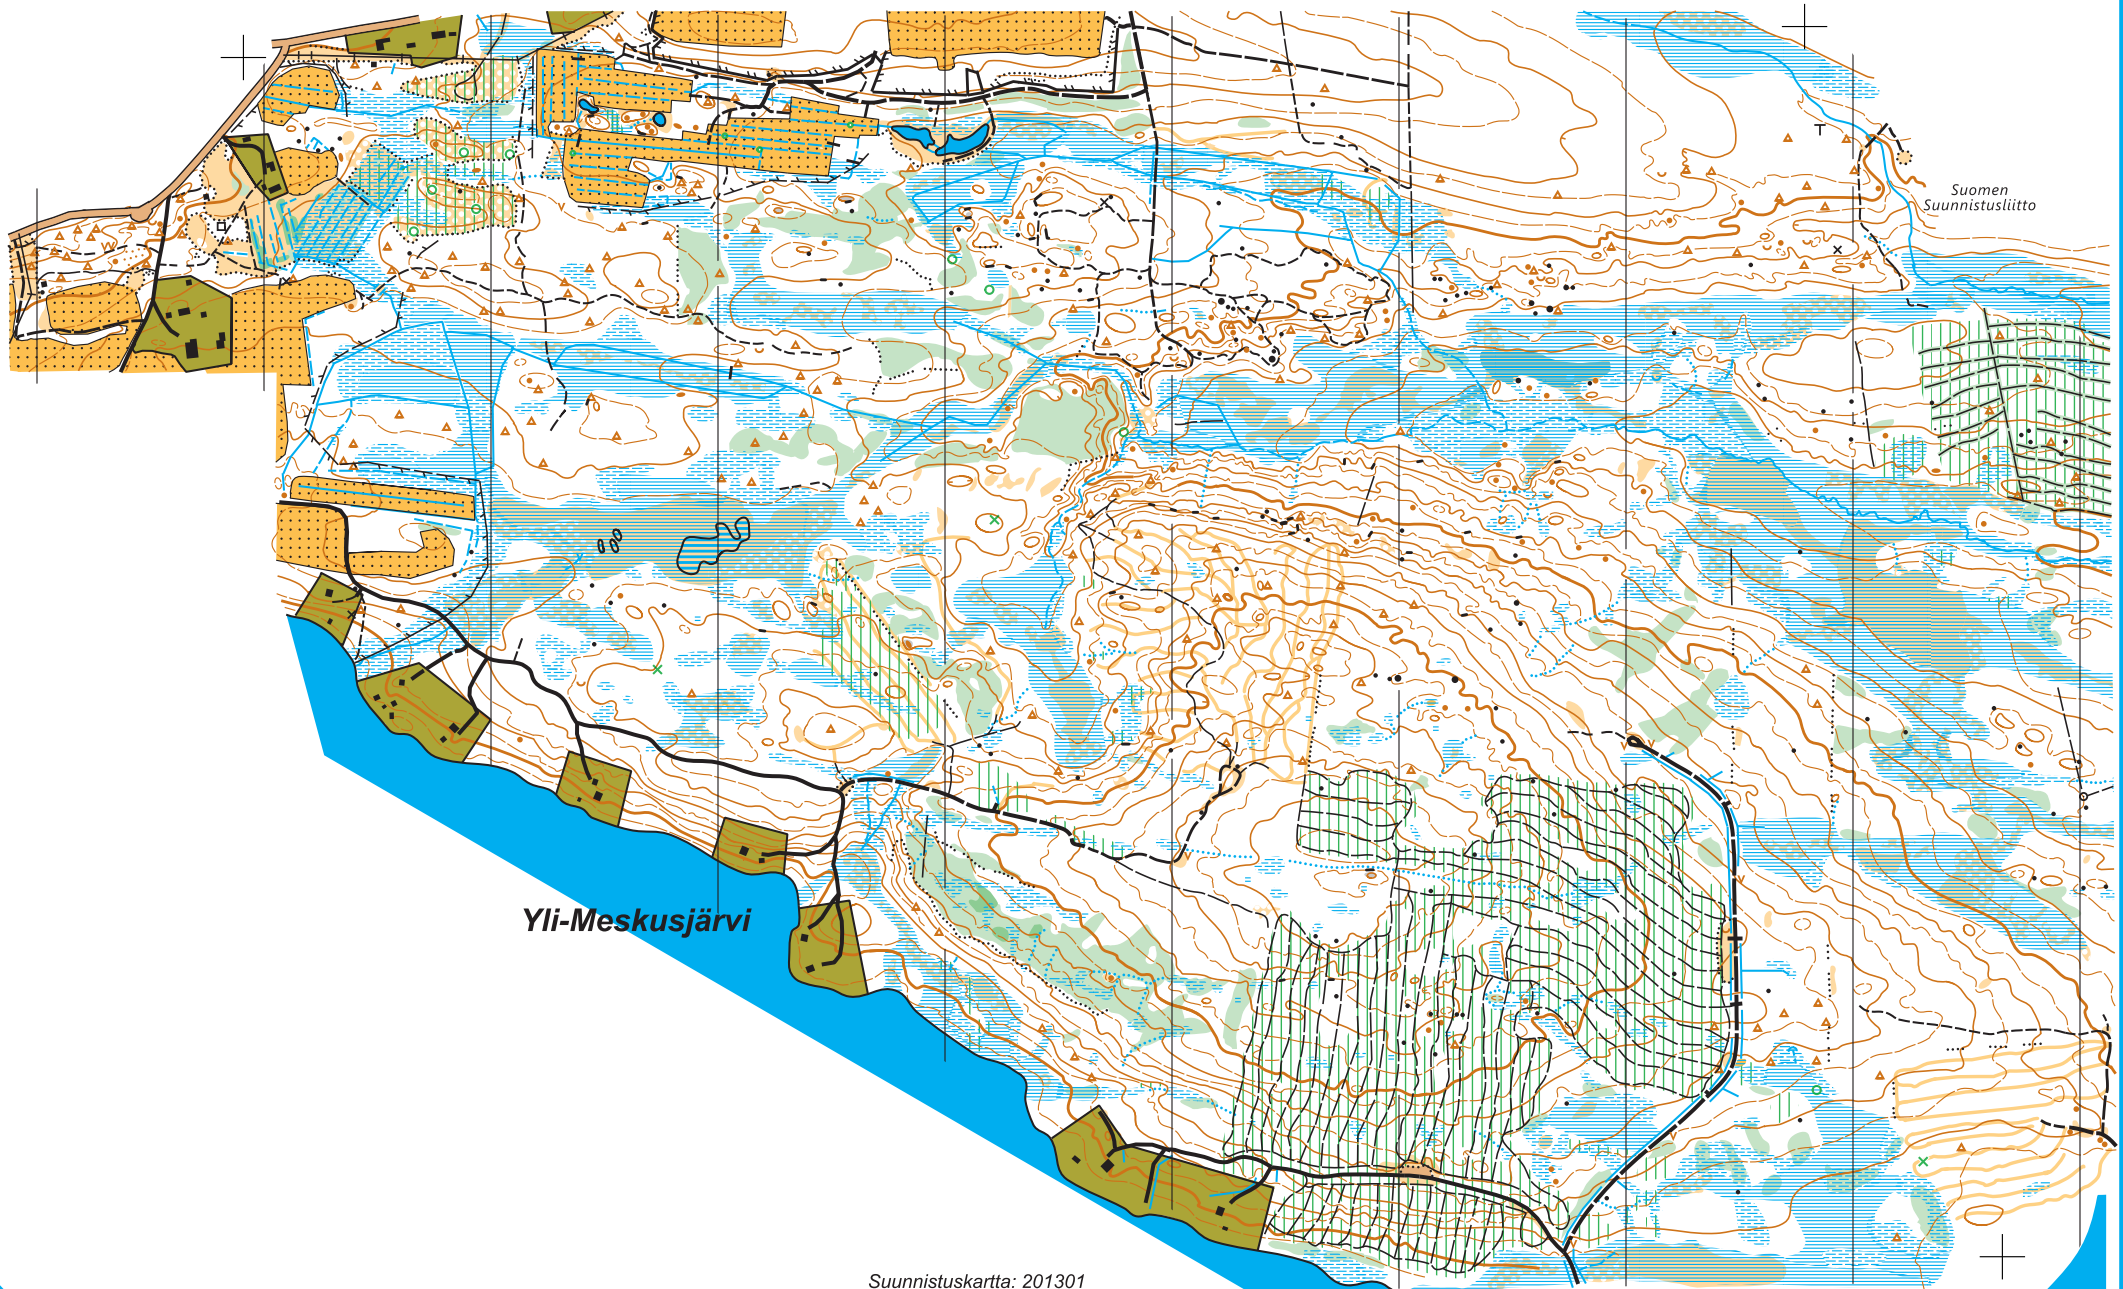

ITÄVAARA KUUSAMO

1:10000 / 5m

Yli-Meskusjärvi