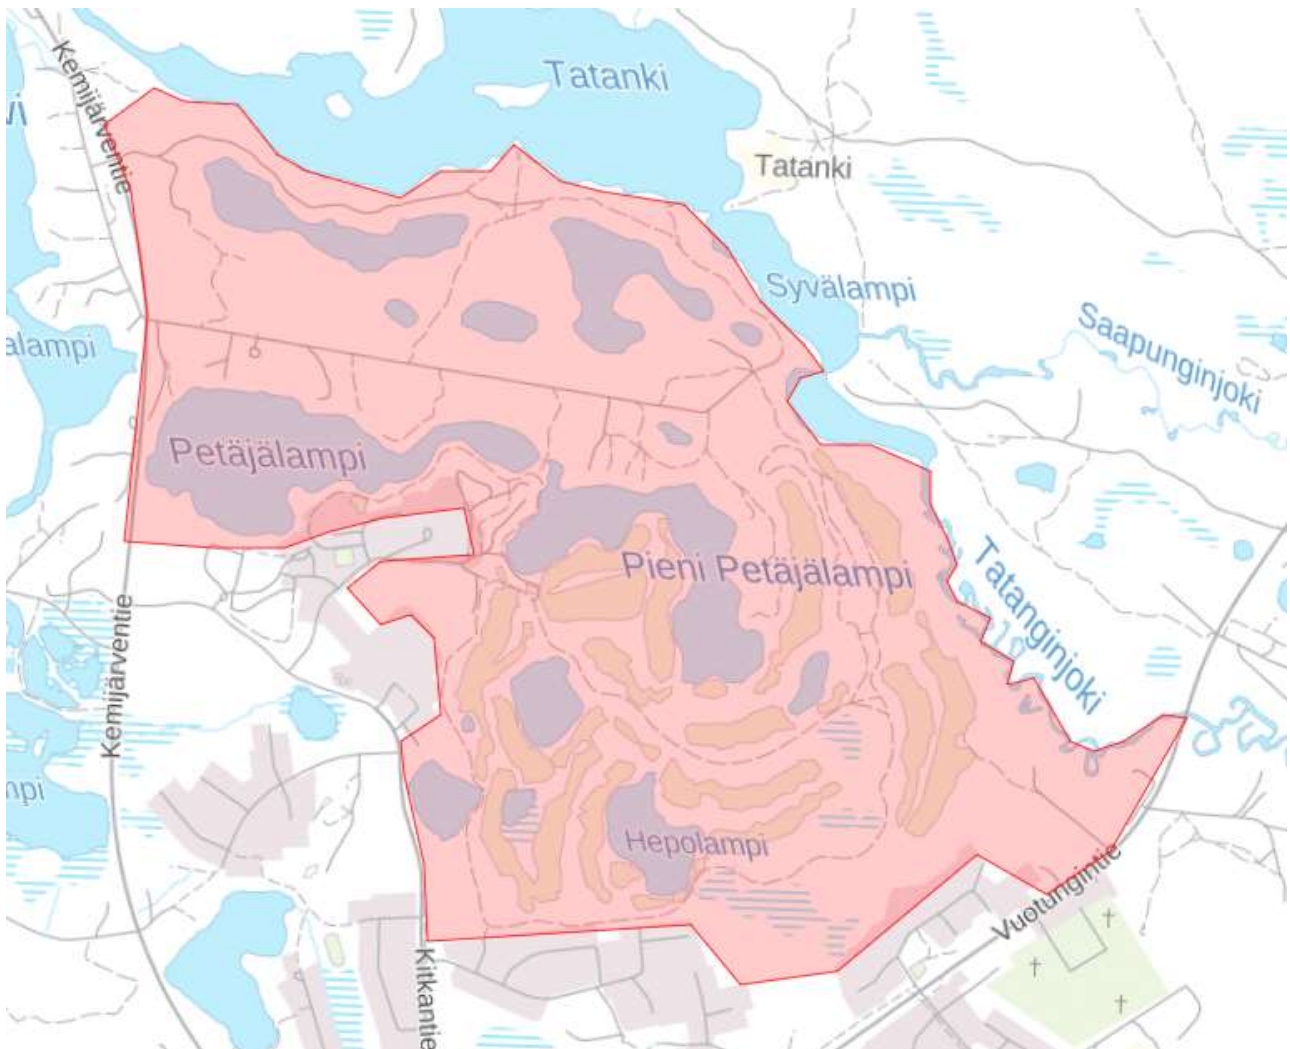

KEV:n Uudenvuoden hiihtosuunnistus, WRE

KEV New Year SkiO, WRE

Harjoittelukieltoalue – Embargoed area

Oheisen kartan osoittama alue on harjoittelukiellossa. Liikkuminen alueella on kielletty kaikilta KEV:n Uudenvuoden hiihtosuunnistuksiin 31.12.2022–1.1.2023 osallistuvilta kilpailijoilta ja heidän huoltajiltaan.

The area highlighted in the map is embargoed for all competitors and officials of KEV New Year SkiO 31DEC2022–01JAN2023.

Poikkeus - exception:

Petäjälammen keinolumelle ajettu ensilumenlatu on sallittu hiihtää, kunnes luonnonlumilatujen pohjustaminen aloitetaan alueella. Latu on merkitty alla olevaan karttaan. Täydellisen harjoittelukiellon astumisesta voimaan tiedotetaan kisasivuilla.

The first snow skiing track made on artificial snow is allowed to ski until the ski tracks on natural snow are being prepared. The first snow track is marked in the map below. Information about full embargo will be posted on the event website.